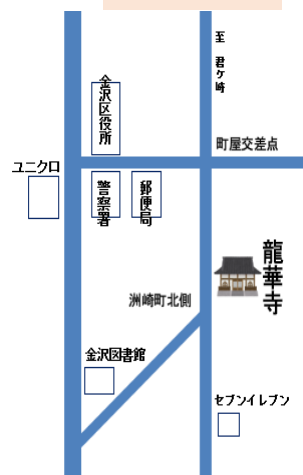

会場：龍華寺 地蔵堂

(横浜市金沢区洲崎町9-31)

定員：25名(申し込み先着順にて受付)

参加費：無料

※『コーヒーde えがお』によるコーヒー：1杯150円

持ち物：特になし

(珈琲をご希望されない方は水分等ご持参ください)

申込み・問合せ：泥亀地域ケアプラザ ☎ 045-782-2940

## 案内図

主催：「地域の居場所 わっか」をつくる会